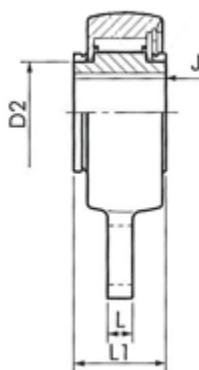

Varenummer: 5798407050

Beskrivelse: Tsubaki Friløbsleje BSEU70-50

d=50 D=165 T=59, forsejlet leje med indvendig not

## Mål

B = 18	L = 20
b = 80	L1 = 59
Bor = 50	Moment = 3140
D = 165	N = 35
D2 = 90	Not = 18x4,4
E = 10	
F = 140	
J = 1.5	