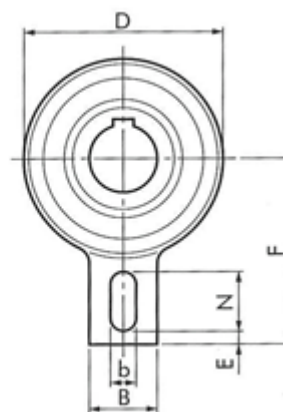

Varenummer: 5798407050

Beskrivelse: Tsubaki Friløbsleje BSEU70-50

d=50 D=165 T=59, forsejlet leje med indvendig not

## Mål

B = 18	L = 20
b = 80	L1 = 59
Bor = 50	Moment = 3140
D = 165	N = 35
D2 = 90	Not = 18x4,4
E = 10	
F = 140	
J = 1.5	